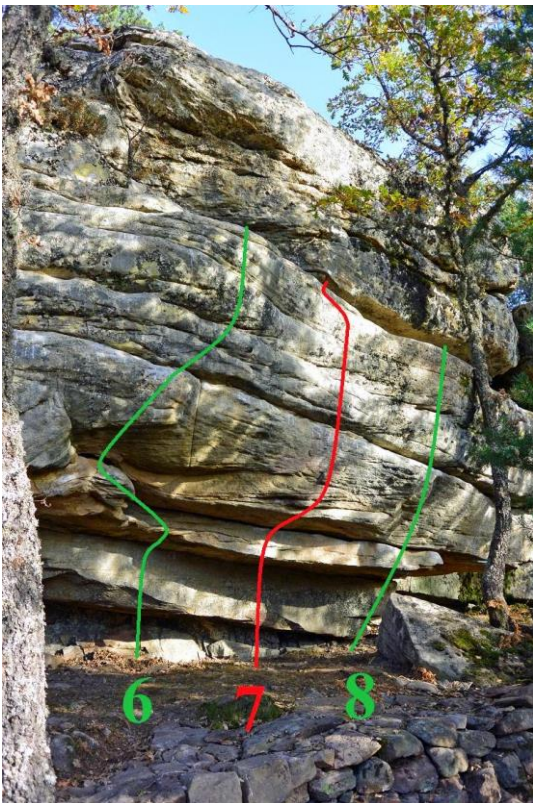

EL PINILLON / CABANE / EL CUBITO

Pascale en Strat Academia

Tres áreas de techo a lo largo de la pista que conduce a la Paules Altas. Inaugurado en el verano de 2013 y el otoño de 2014. Hermosa roca.

Orientación Oeste de El Pinillon, norte / este de las zonas de La Cabane y El Cubito.

Una gran cantidad de otras oportunidades que se abren en El Pinillon, continuando el valle hacia el norte.

EL SECTOR PINILLON

Acceso:

Los bloques se describen en el orden en que nos encontramos con ellos a lo largo de la trayectoria de aproximación.

BLOQUE 1

1. La inversión de los polos que se sientan:
7a / a +
2. La obsolescencia de estar: 7b

1. 7?

BLOQUE 2

3. El 5c HOLD / sentado 6a: 6a / b
4. El castigo 6b + sesión: 6c / c +

1. 6^a

BLOQUE 3

- 5. Estados estrato sentado 7a: 7a +
- 6. Sratosphère 6c / c + SAT: 7a

- 7. estratigrafía 6c + / 7a sesión: 7a / a +
- 8. Stratus sentado 6a: 6b + / c

- 9. Estrategia 6a / a sentado + 6b + / c
- 10. 5b El sustrato / c sentado 6b +
- 11. + sentado derecho Substrato 6a: 6c

12. Strat sentado Academia 6b / c
 13. sentado Magistrado: 7a