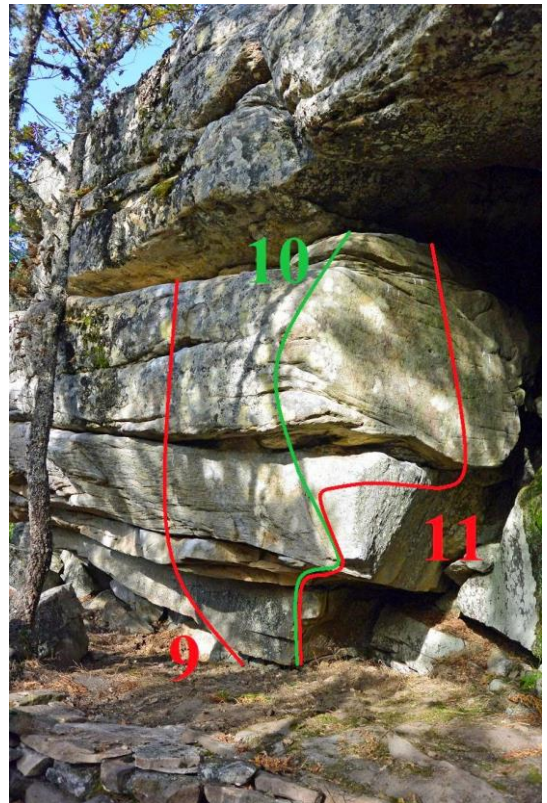

EL PINILLON / CABANE / EL CUBITO

Pascale en Strat Academia

Tres áreas de techo a lo largo de la pista que conduce a la Paules Altas. Inaugurado en el verano de 2013 y el otoño de 2014. Hermosa roca.

Orientación Oeste de El Pinillon, norte / este de las zonas de La Cabane y El Cubito.

Una gran cantidad de otras oportunidades que se abren en El Pinillon, continuando el valle hacia el norte.

EL SECTOR PINILLON

Acceso:

Los bloques se describen en el orden en que nos encontramos con ellos a lo largo de la trayectoria de aproximación.

BLOQUE 1

1. La inversión de los polos que se sientan:
7a / a +
2. La obsolescencia de estar: 7b

1. 7?

BLOQUE 2

3. El 5c HOLD / sentado 6a: 6a / b
4. El castigo 6b + sesión: 6c / c +

1. 6^a

BLOQUE 3

- 5. Estados estrato sentado 7a: 7a +
- 6. Sratosphère 6c / c + SAT: 7a

- 7. estratigrafía 6c + / 7a sesión: 7a / a +
- 8. Stratus sentado 6a: 6b + / c

- 9. Estrategia 6a / a sentado + 6b + / c
- 10. 5b El sustrato / c sentado 6b +
- 11. + sentado derecho Substrato 6a: 6c

12. Strat sentado Academia 6b / c
 13. sentado Magistrado: 7a