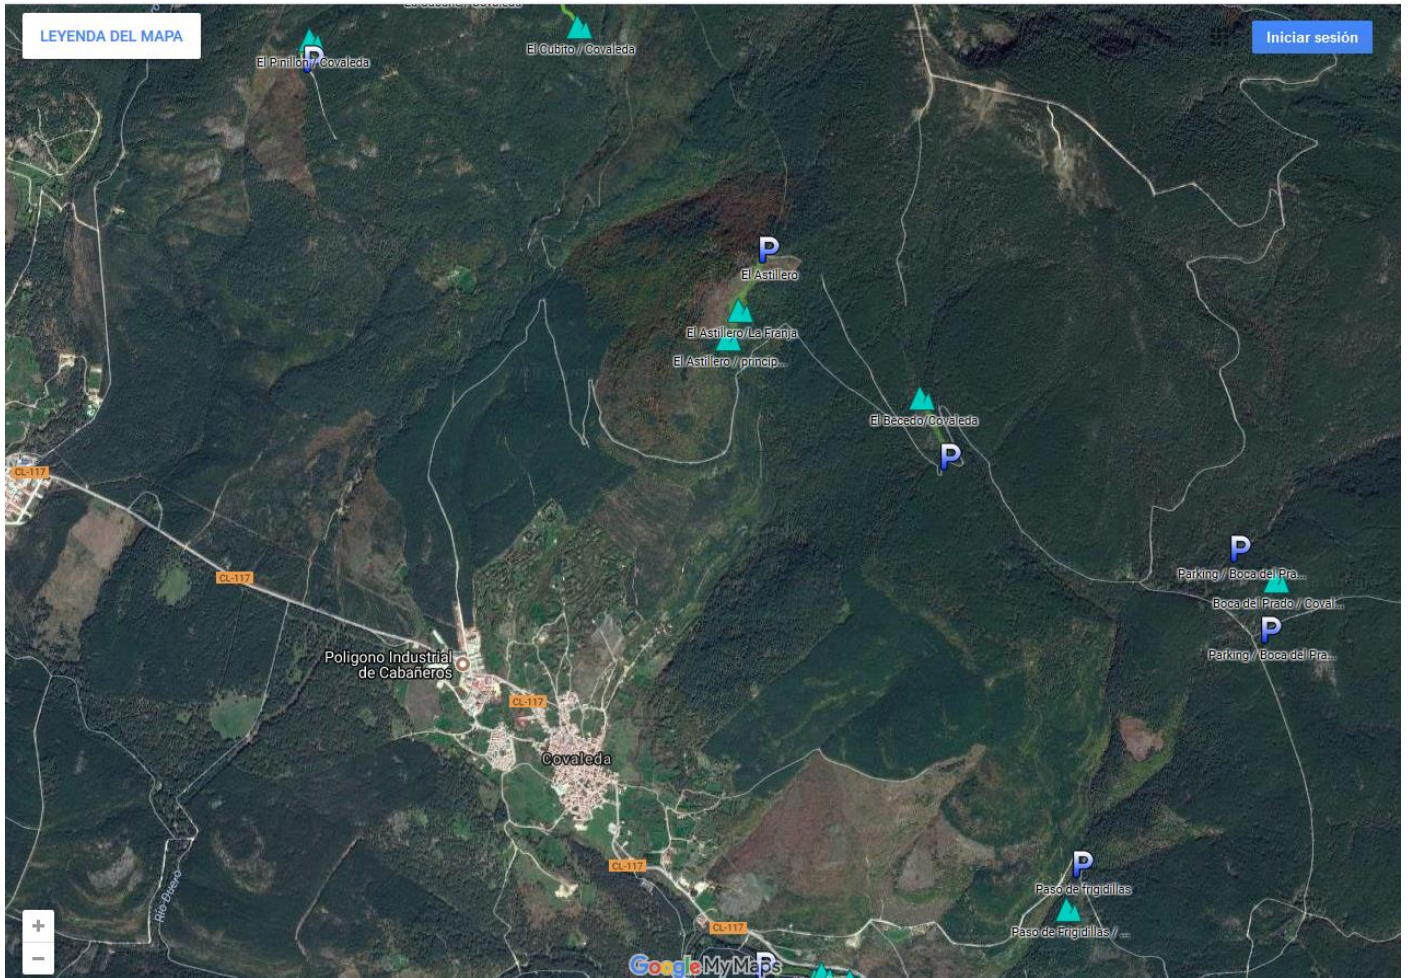

EL PINILLON / CABANE / EL CUBITO

Pascale en Strat Academia

Tres áreas de techo a lo largo de la pista que conduce a la Paules Altas. Inaugurado en el verano de 2013 y el otoño de 2014. Hermosa roca.

Orientación Oeste de El Pinillon, norte / este de las zonas de La Cabane y El Cubito.

Una gran cantidad de otras oportunidades que se abren en El Pinillon, continuando el valle hacia el norte.

EL SECTOR PINILLON

Acceso:

Los bloques se describen en el orden en que nos encontramos con ellos a lo largo de la trayectoria de aproximación.