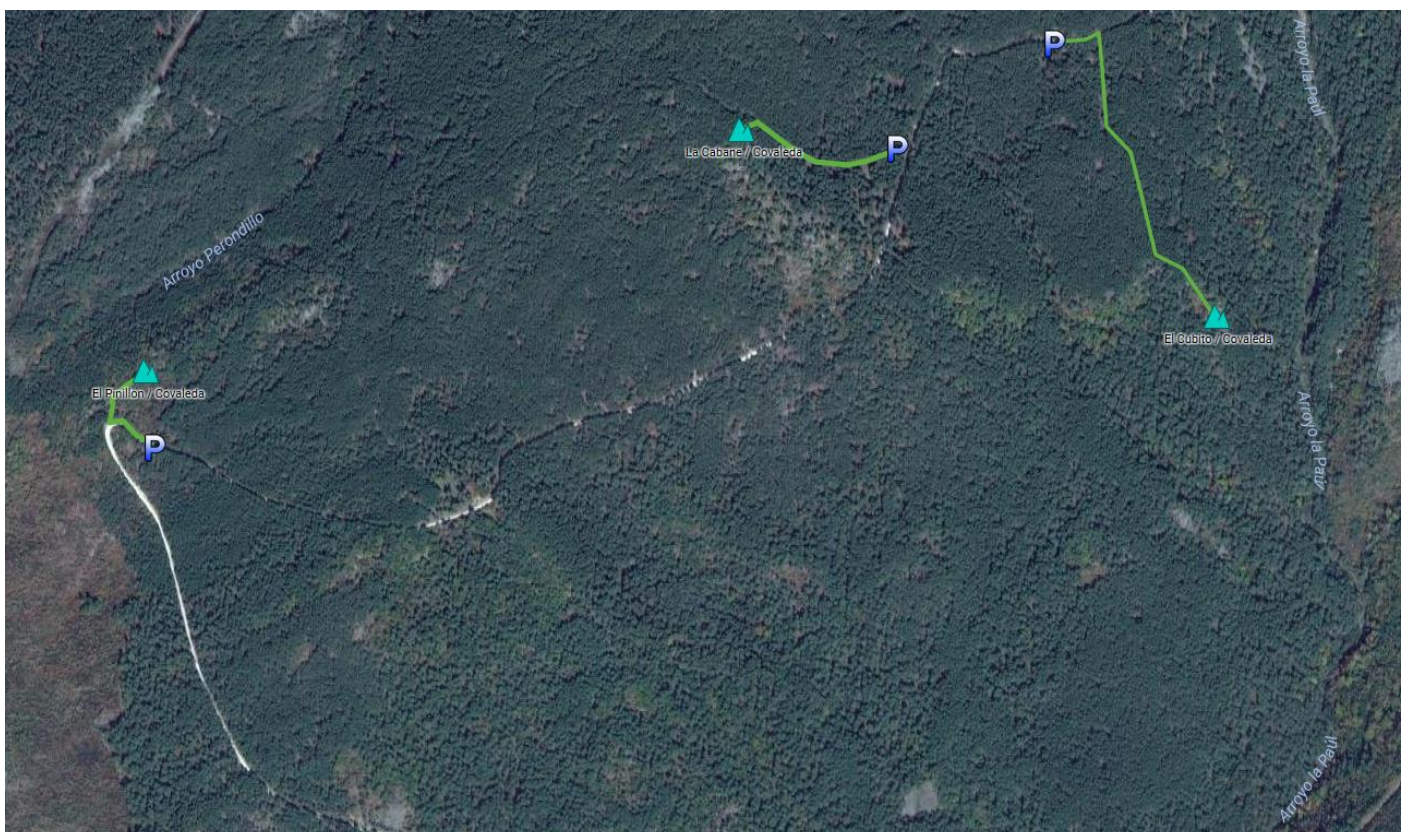

EL PINILLON / CABANE / EL CUBITO

Pascale en Strat Academia

Tres áreas de techo a lo largo de la pista que conduce a la Paules Altas. Inaugurado en el verano de 2013 y el otoño de 2014. Hermosa roca.

Orientación Oeste de El Pinillon, norte / este de las zonas de La Cabane y El Cubito.

Una gran cantidad de otras oportunidades que se abren en El Pinillon, continuando el valle hacia el norte.

EL SECTOR PINILLON

Acceso:

Los bloques se describen en el orden en que nos encontramos con ellos a lo largo de la trayectoria de aproximación.

en la estratigrafía

EL ÁREA DE LA CABINA

Acceso:

BLOQUE 1

- 1- viento en las ramas 6a / b sesión: 7b / b +
- 2- ?

EL SECTOR DE CUBITO

Acceso:

BLOQUE 1