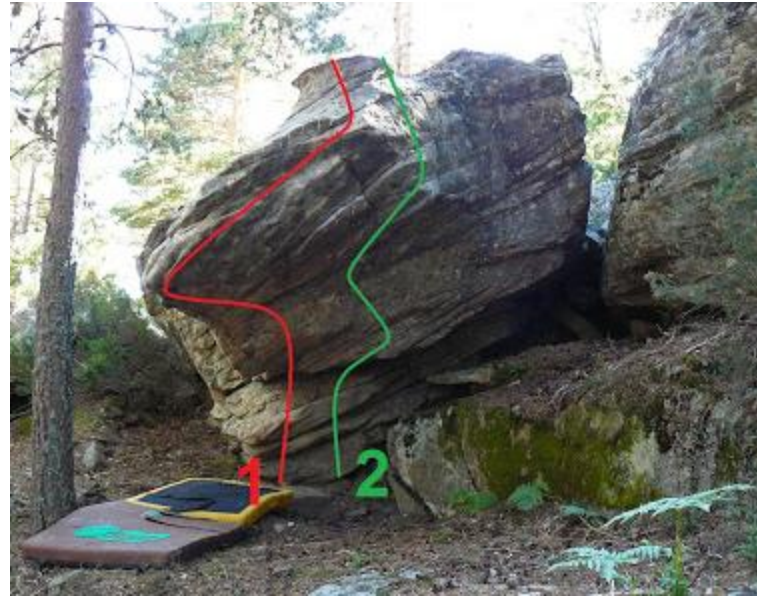

EL PINILLON / CABANE / EL CUBITO

Pascale en Strat Academia

Tres áreas de techo a lo largo de la pista que conduce a la Paules Altas. Inaugurado en el verano de 2013 y el otoño de 2014. Hermosa roca.

Orientación Oeste de El Pinillon, norte / este de las zonas de La Cabane y El Cubito.

Una gran cantidad de otras oportunidades que se abren en El Pinillon, continuando el valle hacia el norte.

EL SECTOR PINILLON

Acceso:

Los bloques se describen en el orden en que nos encontramos con ellos a lo largo de la trayectoria de aproximación.

en la estratigrafía

EL ÁREA DE LA CABINA

Acceso:

BLOQUE 1

- 1- viento en las ramas 6a / b sesión: 7b / b +
- 2- ?

EL SECTOR DE CUBITO

Acceso:

BLOQUE 1

- 1- 3b sentado 5c / 6^a
- 2- 5c sesión: 7?
- 3- 5^a
- 4- 6a / b sesión: 7a / a + (base autorizado)
- 5- 6b + / c de estar: 6c / 6c +
- 6- 4b