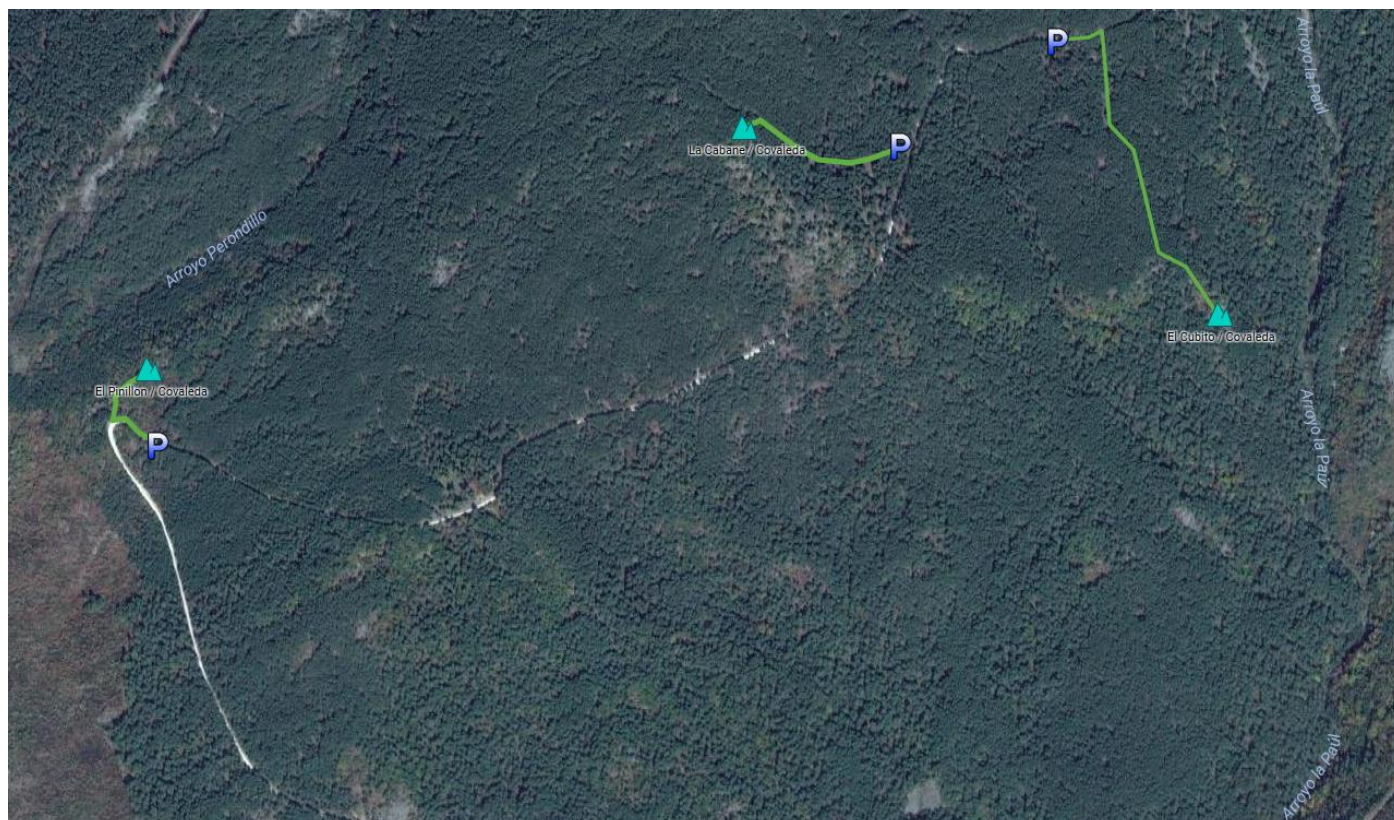

EL PINILLON / CABANE / EL CUBITO

Pascale en Strat Academia

Tres áreas de techo a lo largo de la pista que conduce a la Paules Altas. Inaugurado en el verano de 2013 y el otoño de 2014. Hermosa roca.

Orientación Oeste de El Pinillon, norte / este de las zonas de La Cabane y El Cubito.

Una gran cantidad de otras oportunidades que se abren en El Pinillon, continuando el valle hacia el norte.

EL SECTOR PINILLON

Acceso:

Los bloques se describen en el orden en que nos encontramos con ellos a lo largo de la trayectoria de aproximación.

en la estratigrafía

EL ÁREA DE LA CABINA

Acceso:

BLOQUE 1

- 1- viento en las ramas 6a / b sesión: 7b / b +
- 2- ?

EL SECTOR DE CUBITO

Acceso:

BLOQUE 1