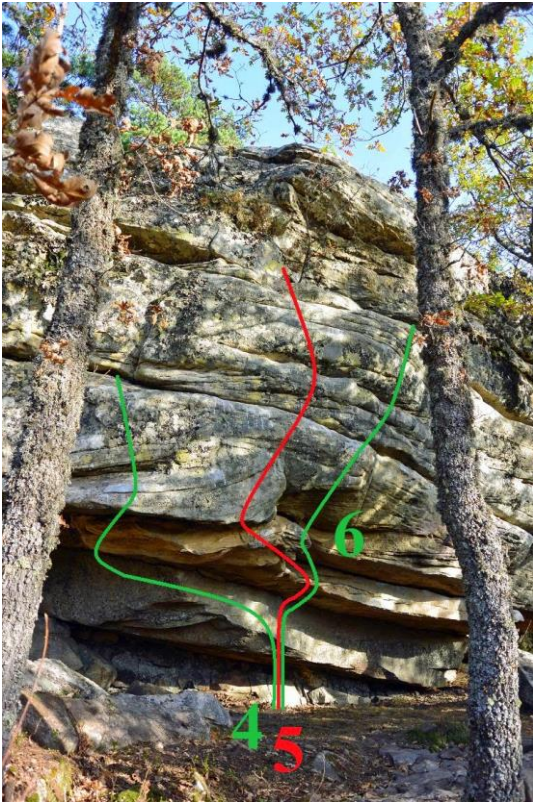

EL PINILLON / CABANE / EL CUBITO

Pascale en Strat Academia

Tres áreas de techo a lo largo de la pista que conduce a la Paules Altas. Inaugurado en el verano de 2013 y el otoño de 2014. Hermosa roca.

Orientación Oeste de El Pinillon, norte / este de las zonas de La Cabane y El Cubito.

Una gran cantidad de otras oportunidades que se abren en El Pinillon, continuando el valle hacia el norte.

EL SECTOR PINILLON

Acceso:

Los bloques se describen en el orden en que nos encontramos con ellos a lo largo de la trayectoria de aproximación.

BLOQUE 1

1. La inversión de los polos que se sientan:
7a / a +
2. La obsolescencia de estar: 7b

1. 7?

BLOQUE 2

3. El 5c HOLD / sentado 6a: 6a / b
4. El castigo 6b + sesión: 6c / c +

1. 6^a

BLOQUE 3

- 5. Estados estrato sentado 7a: 7a +
- 6. Sratosphère 6c / c + SAT: 7a

- 7. estratigrafía 6c + / 7a sesión: 7a / a +
- 8. Stratus sentado 6a: 6b + / c

- 9. Estrategia 6a / a sentado + 6b + / c
- 10. 5b El sustrato / c sentado 6b +
- 11. + sentado derecho Substrato 6a: 6c

12. Strat sentado Academia 6b / c
 13. sentado Magistrado: 7a