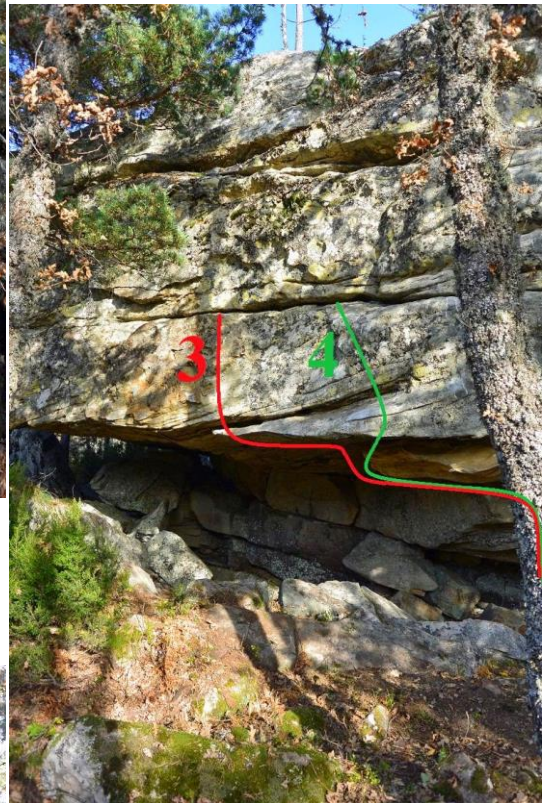

EL PINILLON / CABANE / EL CUBITO

Pascale en Strat Academia

Tres áreas de techo a lo largo de la pista que conduce a la Paules Altas. Inaugurado en el verano de 2013 y el otoño de 2014. Hermosa roca.

Orientación Oeste de El Pinillon, norte / este de las zonas de La Cabane y El Cubito.

Una gran cantidad de otras oportunidades que se abren en El Pinillon, continuando el valle hacia el norte.

EL SECTOR PINILLON

Acceso:

Los bloques se describen en el orden en que nos encontramos con ellos a lo largo de la trayectoria de aproximación.

BLOQUE 1

1. La inversión de los polos que se sientan:
7a / a +
2. La obsolescencia de estar: 7b

1. 7?

BLOQUE 2

3. El 5c HOLD / sentado 6a: 6a / b
4. El castigo 6b + sesión: 6c / c +

1. 6^a

BLOQUE 3

- 5. Estados estrato sentado 7a: 7a +
- 6. Sratosphère 6c / c + SAT: 7a

- 7. estratigrafía 6c + / 7a sesión: 7a / a +
- 8. Stratus sentado 6a: 6b + / c

- 9. Estrategia 6a / a sentado + 6b + / c
- 10. 5b El sustrato / c sentado 6b +
- 11. + sentado derecho Substrato 6a: 6c

12. Strat sentado Academia 6b / c
 13. sentado Magistrado: 7a