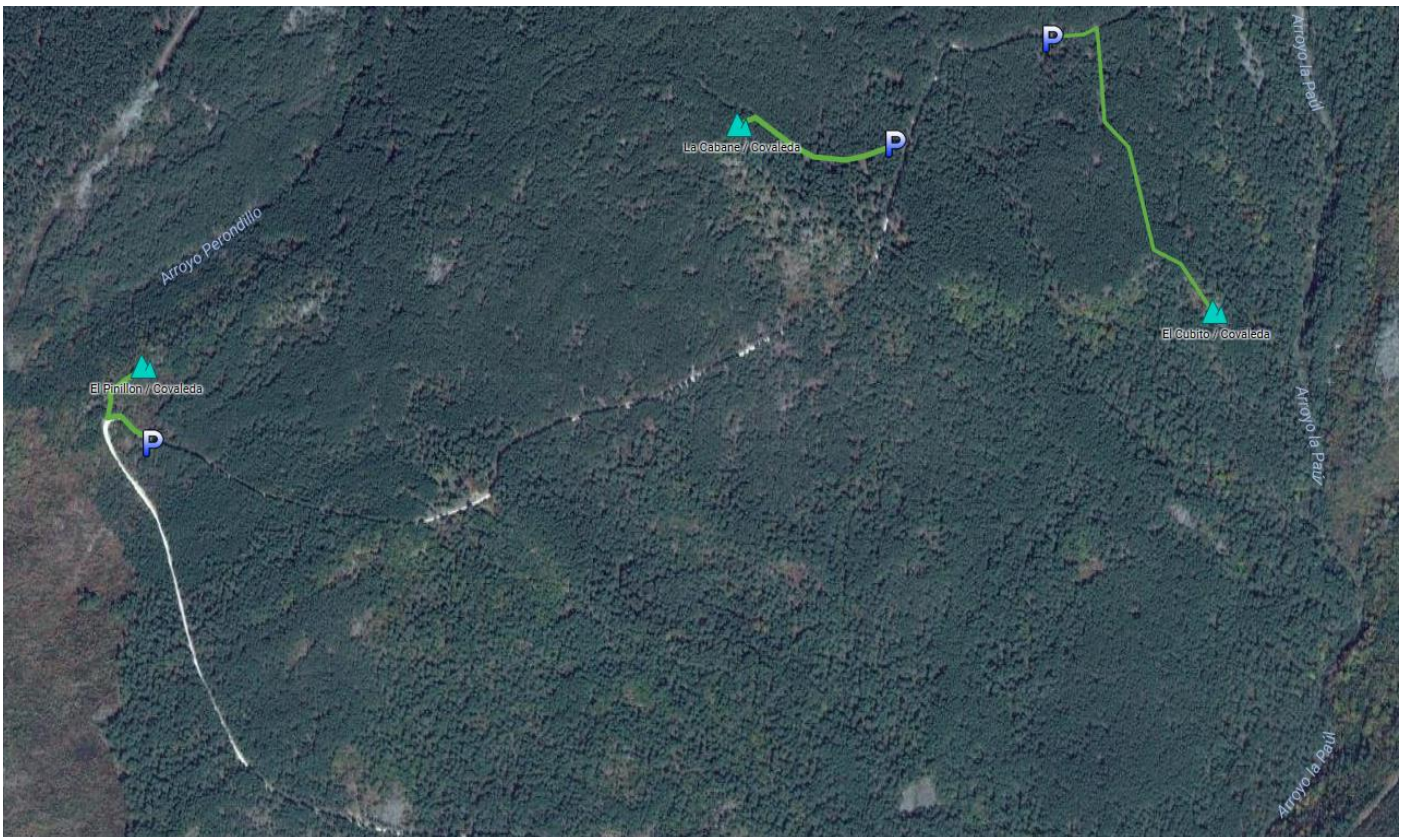

EL PINILLON / CABANE / EL CUBITO

Pascale en Strat Academia

Tres áreas de techo a lo largo de la pista que conduce a la Paules Altas. Inaugurado en el verano de 2013 y el otoño de 2014. Hermosa roca.

Orientación Oeste de El Pinillon, norte / este de las zonas de La Cabane y El Cubito.

Una gran cantidad de otras oportunidades que se abren en El Pinillon, continuando el valle hacia el norte.

EL SECTOR PINILLON

Acceso:

Los bloques se describen en el orden en que nos encontramos con ellos a lo largo de la trayectoria de aproximación.

en la estratigrafía

EL ÁREA DE LA CABINA

Acceso:

BLOQUE 1

- 1- viento en las ramas 6a / b sesión: 7b / b +
- 2- ?

EL SECTOR DE CUBITO

Acceso:

BLOQUE 1