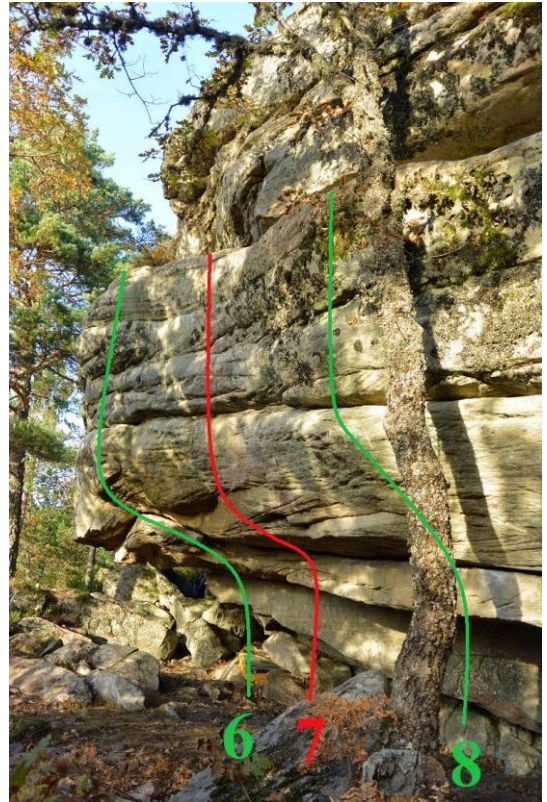

EL PINILLON / CABANE / EL CUBITO

Pascale en Strat Academia

Tres áreas de techo a lo largo de la pista que conduce a la Paules Altas. Inaugurado en el verano de 2013 y el otoño de 2014. Hermosa roca.

Orientación Oeste de El Pinillon, norte / este de las zonas de La Cabane y El Cubito.

Una gran cantidad de otras oportunidades que se abren en El Pinillon, continuando el valle hacia el norte.

EL SECTOR PINILLON

Acceso:

Los bloques se describen en el orden en que nos encontramos con ellos a lo largo de la trayectoria de aproximación.

BLOQUE 1

1. La inversión de los polos que se sientan:
7a / a +
2. La obsolescencia de estar: 7b

1. 7?

BLOQUE 2

3. El 5c HOLD / sentado 6a: 6a / b
4. El castigo 6b + sesión: 6c / c +

1. 6^a

BLOQUE 3

- 5. Estados estrato sentado 7a: 7a +
- 6. Sratosphère 6c / c + SAT: 7a

- 7. estratigrafía 6c + / 7a sesión: 7a / a +
- 8. Stratus sentado 6a: 6b + / c

- 9. Estrategia 6a / a sentado + 6b + / c
- 10. 5b El sustrato / c sentado 6b +
- 11. + sentado derecho Substrato 6a: 6c

12. Strat sentado Academia 6b / c
 13. sentado Magistrado: 7a